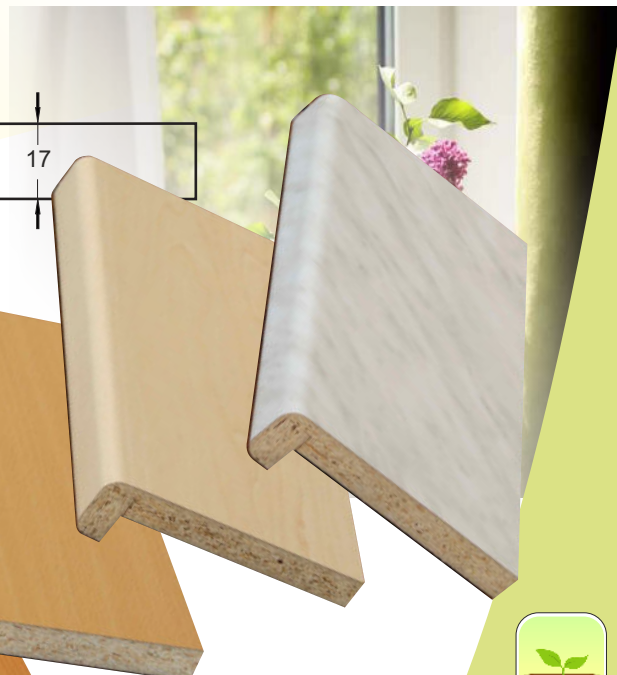

povrchová úprava Laminát
šírky 150 - 600 mm
hrúbka 40 mm
dĺžka do 4 200 mm

BIELA 0126

KRAKET 5032

ŠEDÁ UNI 1032

MRAMOR CARRARA 048

STRIEBORNÁ 4026

ONYX 5038

ANTRACIT 1001