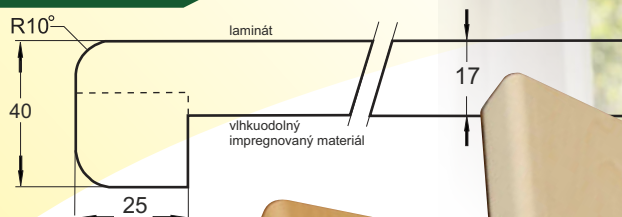

povrchová úprava Laminát
šírky 150 - 600 mm
hrúbka 40 mm
dĺžka do 4 200 mm

BIELA 0126

KRAKET 5032

ŠEDÁ UNI 1032

MRAMOR CARRARA 048

STRIEBORNÁ 4026

ONYX 5038

ANTRACIT 1001