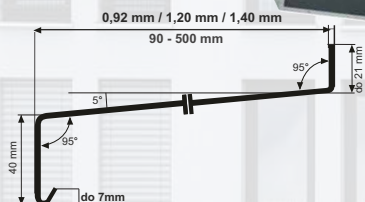

Rosnička® ...radosť tvoriť krásne veci
stavebné, stolárske a nábytkové polotovary

EXTERIÉROVÉ PARAPETY

výrobná hrúbka 0,92 / 1,20 / 1,40 mm, výška nosa 40mm

ohýbané

zliatina hliníka Al., EN AW3105 H46

povrchová úprava
Polyesterovou farbou

hrúbka 0,92 / 1,20 / 1,40mm
dĺžka do 6 000 mm

BIELA RAL 9010

ZLATÝ DUB RAL 8003

HNEDÁ RAL 8017

ELOX STRIEB. RAL 9006

ELOX STR. BRONZ RAL

ANTRACIT RAL 7016

Biela RAL 9010
Zlatý dub RAL 8003
Hnedá RAL 8017
Elox strieb. RAL 9006
Elox stredný bronz RAL
Antracit RAL 7016