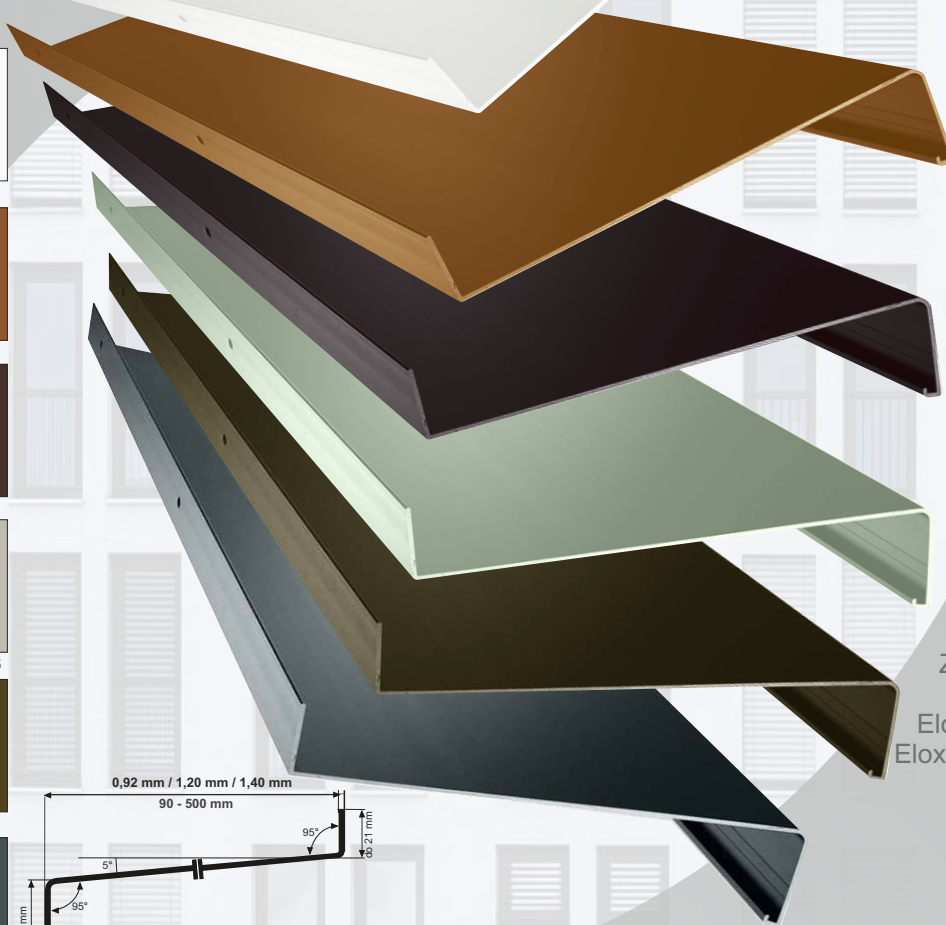

hrúbka 0,92 / 1,20 / 1,40mm
dĺžka do 6 000 mm

BIELA RAL 9010

ZLATÝ DUB RAL 8003

HNEDÁ RAL 8017

ELOX STRIEB. RAL 9006

ELOX STR. BRONZ RAL

ANTRACIT RAL 7016

Biela RAL 9010
Zlatý dub RAL 8003
Hnedá RAL 8017
Elox strieb. RAL 9006
Elox stredný bronz RAL
Antracit RAL 7016