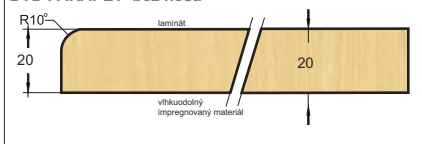

DTD PARAPET bez nosa

0126 Biela	048 Mramor Carrara
1032 Šedá UNI	5038 Onyx
4026 Aluminium	5032 Krakiet
1001 Antracit	Breza Biela
Dub Šedý	Dub Grónsky
3080 Orech Tmavý	3055 Javor
3052 Dub Tmavý	3066 Buk
3095 Dub Zlatý	3072 Dub Svetlý
3053 Mahagón	3045 Jelša
3061 Čerešňa	

www.parapety.sk

Dodacia doba do 5 pracovných dní odo dňa objednávania.
Ceny parapetov sú uvedené za 1bm, ceny koncoviek za 1ks.
Naša spoločnosť si vyhradzuje zmeny alebo odchýlky / +,- / vo všetkých rozmeroch a prevedeniach.

Farebné vyobrazenie sa môže odlišovať od skutočnosti.
Ceny sú uvádzané s DPH

Rosnička SK s.r.o.

www.strechari.sk www.umyvadlo.sk www.drevotrieska.sk www.osbdoska.sk www.mfpdosky.sk www.parapety.sk

www.rosnicka.sk
rosnicka@rosnicka.sk

Kopčianska 89
851 01 Bratislava
Tel.: +421/2/6381 0991,-2

predajňa. 0915 753 312
obch.odd. 0915 753 311
0917 829 761

IČO: 31330045
DRČ: SK2020800727
Registr. OS BA I., č. 43451/B