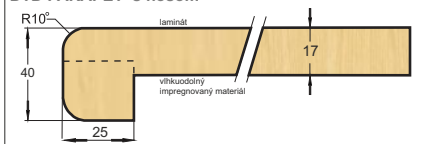

DTD PARAPET bez nosa rezané na mieru

šírka v mm	BIELA	šírka v mm	BIELA
150	23,00 €	400	38,00 €
200	26,00 €	450	42,00 €
250	29,00 €	500	46,00 €
300	31,00 €	580	52,00 €
350	36,00 €	800	77,00 €

DTD PARAPET s nosom