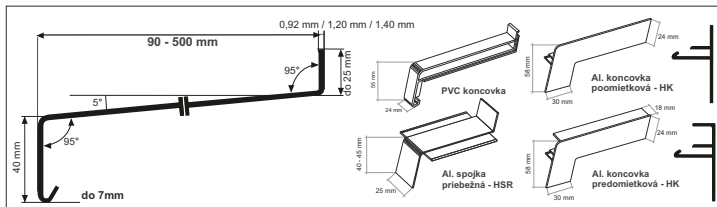

### EXTERIÉROVÉ PARAPETY hliníkové hr. 0,92mm / 1,20mm / 1,40mm OHÝBANÉ AL., EN AW3105 H46

šírka v mm	výrobná hrúbka 0,92 mm		výrobná hr. 1,20 mm	výrobná hr. 1,40 mm	AL koncovky	
	Biela RAL9010, Antracit, Zlatý dub RAL8003, Elox st.bronz rezané	Hnedá RAL 8017 rezané	ELOX strieborný RAL 9006 rezané	Antracit RAL 7016 rezané	poimietkové predimietkové	šírka/mm cena
90	12,00	16,00	15,00	18,00	90	7,10
110	13,00	18,00	17,00	21,00	110	7,40
130	15,00	20,00	19,00	23,00	130	7,80
150	16,00	22,00	21,00	25,00	150	7,90
165	17,00	24,00	22,00	27,00	165	8,20
180	18,00	25,00	24,00	29,00	180	8,50
195	20,00	27,00	25,00	31,00	195	8,80
210	21,00	28,00	27,00	32,00	210	9,20
225	22,00	30,00	28,00	34,00	225	9,40
240	23,00	31,00	29,00	36,00	240	9,80
260	24,00	33,00	31,00	38,00	260	10,10
280	26,00	35,00	33,00	41,00	280	10,60
300	27,00	37,00	35,00	43,00	300	11,00
320	29,00	39,00	37,00	45,00	320	11,40
340	30,00	41,00	39,00	48,00	340	11,80
360	32,00	44,00	41,00	50,00	360	12,20
380	33,00	46,00	43,00	52,00	380	12,90
400	35,00	48,00	45,00	54,00	400	13,60