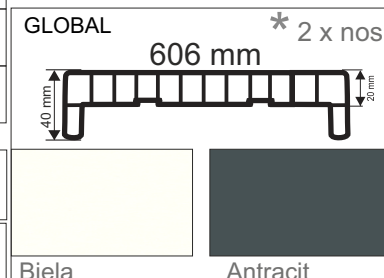

2023

Rosnička®

...radosť tvoríť krásne veci
stavebné, stolárske a nábytkové polotovary

MALOOBCHODNÝ CENNÍK

Cenník je platný od 1.5.2023

INTERIÉROVÉ PARAPETY PVC

GLOBAL - parapety z regranulátu s PVC fóliou

balenie 2/4/6 ks v kartóne potiahnuté s ochrannou fóliou, štandardné dĺžky 5990 mm

šírka v mm	BIELA rezané ks *	DREVODEKOR, ANTRACIT * rezané ks
150	8,00 €	9,00 €
200	10,00 €	12,00 €
250	13,00 €	15,00 €
300	15,00 €	18,00 €
350	18,00 €	22,00 €
400	21,00 €	25,00 €
606 *	31,00 €	37,00 €

šírka v mm	ASA koncovka BIELA	ASA koncovka DREVODEKOR, ANTRACIT
600	2,60 €	2,60 €

Farebné vyobrazenie sa môže odlišovať od skutočnosti.

VITRAGE - parapety z granulátu s AKRYLÁTOVOU fóliou

balenie 2 ks v rukáve potiahnuté s ochrannou fóliou, štandardné dĺžky 6000 mm

šírka v mm	BIELA rezané ks
150	8,00 €
200	11,00 €
250	13,00 €
300	16,00 €
350	19,00 €
400	21,00 €
500	27,00 €
600	32,00 €

šírka v mm	ASA koncovka BIELA	ASA spojka priebežná 150°/180°	ASA spojka rohová 90°/135°
600	2,90 €	6,10 €	6,10 €