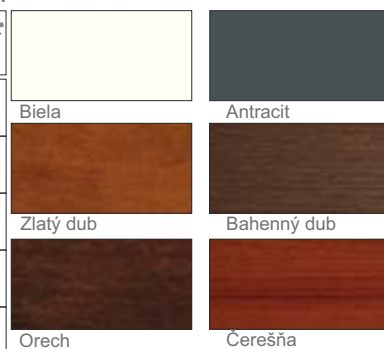

INTERIÉROVÉ PARAPETY PVC

GLOBAL - parapety z regranulátu s PVC fóliou

balenie 2/4/6 ks v kartóne potiahnuté s ochrannou fóliou, štandardné dĺžky 5990 mm

šírka v mm	BIELA rezané ks *	DREVODEKOR, ANTRACIT * rezané ks
150	8,00 €	9,00 €
200	10,00 €	12,00 €
250	13,00 €	15,00 €
300	15,00 €	18,00 €
350	18,00 €	22,00 €
400	21,00 €	25,00 €
606 *	31,00 €	37,00 €