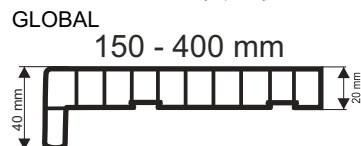

2023

Rosnička®

...radosť tvoríť krásne veci
stavebné, stolárske a nábytkové polotovary

MALOOBCHODNÝ CENNÍK

Cenník je platný od 1.5.2023

INTERIÉROVÉ PARAPETY PVC

GLOBAL - parapety z regranulátu s PVC fóliou

balenie 2/4/6 ks v kartóne potiahnuté s ochrannou fóliou, štandardné dĺžky 5990 mm

šírka v mm	BIELA rezané ks *	DREVODEKOR, ANTRACIT * rezané ks
150	8,00 €	9,00 €
200	10,00 €	12,00 €
250	13,00 €	15,00 €
300	15,00 €	18,00 €
350	18,00 €	22,00 €
400	21,00 €	25,00 €
606 *	31,00 €	37,00 €

šírka v mm	ASA koncovka BIELA	ASA koncovka DREVODEKOR, ANTRACIT
600	2,60 €	2,60 €

Farebné vyobrazenie sa môže odlišovať od skutočnosti.

VITRAGE - parapety z granulátu s AKRYLÁTOVOU fóliou

balenie 2 ks v rukáve potiahnuté s ochrannou fóliou, štandardné dĺžky 6000 mm

šírka v mm	BIELA rezané ks
150	8,00 €
200	11,00 €
250	13,00 €
300	16,00 €
350	19,00 €
400	21,00 €
500	27,00 €
600	32,00 €

šírka v mm	ASA koncovka BIELA	ASA spojka priebežná 150°/180°	ASA spojka rohová 90°/135°
600	2,90 €	6,10 €	6,10 €