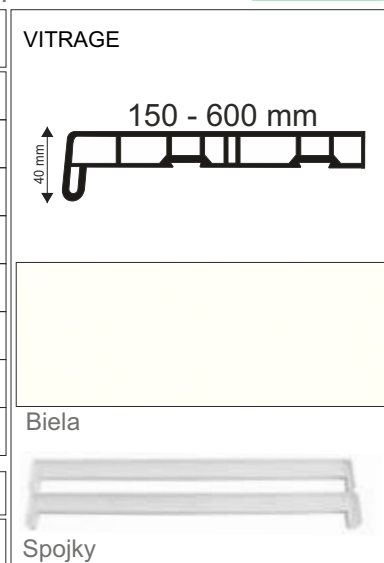

šírka v mm	BIELA rezané ks *	DREVODEKOR, ANTRACIT * rezané ks
150	8,00 €	9,00 €
200	10,00 €	12,00 €
250	13,00 €	15,00 €
300	15,00 €	18,00 €
350	18,00 €	22,00 €
400	21,00 €	25,00 €
606 *	31,00 €	37,00 €

šírka v mm	ASA koncovka BIELA	ASA koncovka DREVODEKOR, ANTRACIT
600	2,60 €	2,60 €

Farebné vyobrazenie sa môže odlišovať od skutočnosti.

VITRAGE - parapety z granulátu s AKRYLÁTOVOU fóliou

balenie 2 ks v rukáve potiahnuté s ochrannou fóliou, štandardné dĺžky 6000 mm

šírka v mm	BIELA rezané ks
150	8,00 €
200	11,00 €
250	13,00 €
300	16,00 €
350	19,00 €
400	21,00 €
500	27,00 €
600	32,00 €

šírka v mm	ASA koncovka BIELA	ASA spojka priebežná 150°/180°	ASA spojka rohová 90°/135°
600	2,90 €	6,10 €	6,10 €