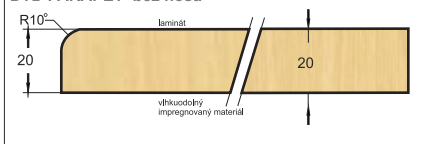

DTD PARAPET bez nosa

0126 Biela	048 Mramor Carrara
1032 Šedá UNI	5038 Onyx
4026 Aluminium	5032 Krakiet
1001 Antracit	Breza Biela
Dub Šedý	Dub Grónsky
3080 Orech Tmavý	3055 Javor
3052 Dub Tmavý	3066 Buk
3095 Dub Zlatý	3072 Dub Svetlý
3053 Mahagón	3045 Jelša
3061 Čerešňa	

www.parapety.sk

Dodacia doba do 5 pracovných dní odo dňa objednávania.
Ceny parapetov sú uvedené za 1bm, ceny koncoviek za 1ks.
Naša spoločnosť si vyhradzuje zmeny alebo odchýlky / +,- / vo všetkých rozmeroch a prevedeniach.

Farebné vyobrazenie sa môže odlišovať od skutočnosti.
Ceny sú uvádzané s DPH

Rosnička SK s.r.o. www.strechari.sk www.umyvadlo.sk www.drevotrieska.sk www.osbdoska.sk www.mfpdosky.sk www.parapety.sk

www.rosnicka.sk
rosnicka@rosnicka.sk

Kopčianska 89
851 01 Bratislava
Tel.: +421/2/6381 0991,-2

predajňa. 0915 753 312
obch.odd. 0915 753 311
0917 829 761

IČO: 31330045
DRČ: SK2020800727
Registr. OS BA I., č. 43451/B