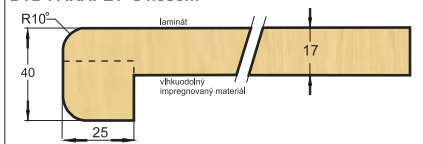

DTD PARAPET bez nosa rezané na mieru

šírka v mm	BIELA	šírka v mm	BIELA
150	23,00 €	400	38,00 €
200	26,00 €	450	42,00 €
250	29,00 €	500	46,00 €
300	31,00 €	580	52,00 €
350	36,00 €	800	77,00 €

DTD PARAPET s nosom