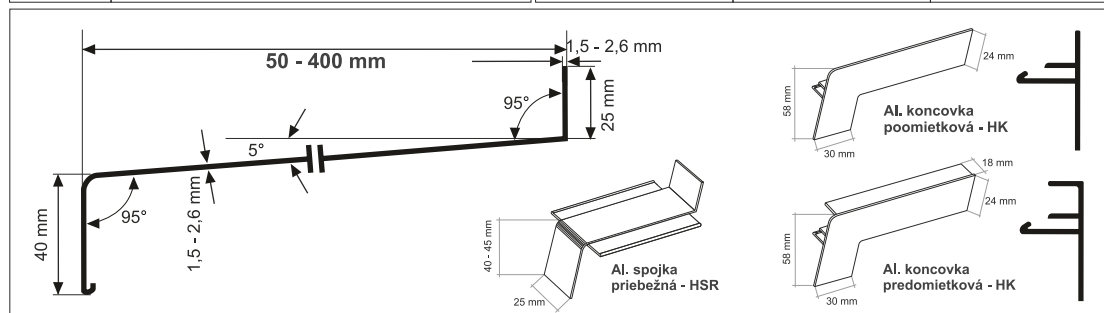

2025

Rosnička®

...radosť tvoriť krásne veci
stavebné, stolárske a nábytkové polotovary

MALOOBCHODNÝ CENNÍK

Cenník je platný od 1.5.2023

EXTERIÉROVÉ PARAPETY - ťahané EN AW 6060 T5

EXTRUDOVANÉ, AlMgSi0,5 F22, hrúbky 1,50 - 2,60 mm, nos 40mm

šírka v mm	BIELA RAL 9016, RAL 8003, RAL 8019, ELOX EV1, C 33, C34 rezané na mieru	AL koncovky poomietkové predomietkové	AL spojky	
			priebežné 180°	rohové
50	12,00 €	5,90 €	8,30 €	21,50 €
70	13,00 €	6,80 €	8,30 €	21,50 €
90	15,00 €	7,10 €	8,30 €	21,70 €
110	18,00 €	7,40 €	8,40 €	21,80 €
130	20,00 €	7,80 €	9,10 €	22,10 €
150	21,00 €	7,90 €	9,90 €	26,60 €
165	22,00 €	8,20 €	10,50 €	27,00 €
180	23,00 €	8,50 €	11,30 €	27,70 €
195	26,00 €	8,80 €	12,00 €	29,00 €
210	27,00 €	9,20 €	12,70 €	30,30 €
225	30,00 €	9,40 €	13,30 €	31,60 €
240	35,00 €	9,80 €	14,00 €	31,70 €
260	38,00 €	10,10 €	14,90 €	33,40 €
280	43,00 €	10,60 €	15,90 €	34,10 €
300	51,00 €	11,00 €	16,80 €	34,20 €
320	55,00 €	11,40 €	17,70 €	34,60 €
340	56,00 €	11,80 €	18,60 €	34,90 €
360	59,00 €	12,20 €	19,50 €	35,30 €
380	78,00 €	12,90 €	21,30 €	35,70 €
400	87,00 €	13,60 €	23,30 €	36,00 €

Biela RAL 9016

Zlatý dub RAL 8003

Tmavohnedá RAL 8019

ELOX strieborný EV1

ELOX stredný bronz C33

ELOX tmavý bronz C34

Farebné vyobrazenie sa môže odlišovať od skutočnosti.

Ceny sú uvádzané s DPH

Dodacia doba do 5 pracovných dní odo dňa objednania.

Ceny parapetov sú uvedené za 1bm, ceny koncoviek za 1ks.

Naša spoločnosť si vyhradzuje zmeny alebo odchýlky / +,- / vo všetkých rozmeroch a prevedeniach.

Rosnička SK s.r.o.

www.strechari.sk www.umyvadlo.sk www.drevotrieska.sk www.osbdoska.sk www.mfpdosky.sk www.parapety.sk

www.rosnicka.sk
rosnicka@rosnicka.sk

Kopčianska 89
851 01 Bratislava
Tel.: +421/2/6381 0991,-2

predajňa. 0915 753 312
obch.odd. 0915 753 311
0917 829 761

IČO: 31330045
DRO: SK2020800727
Registr. OS BA I., č. 43451/B