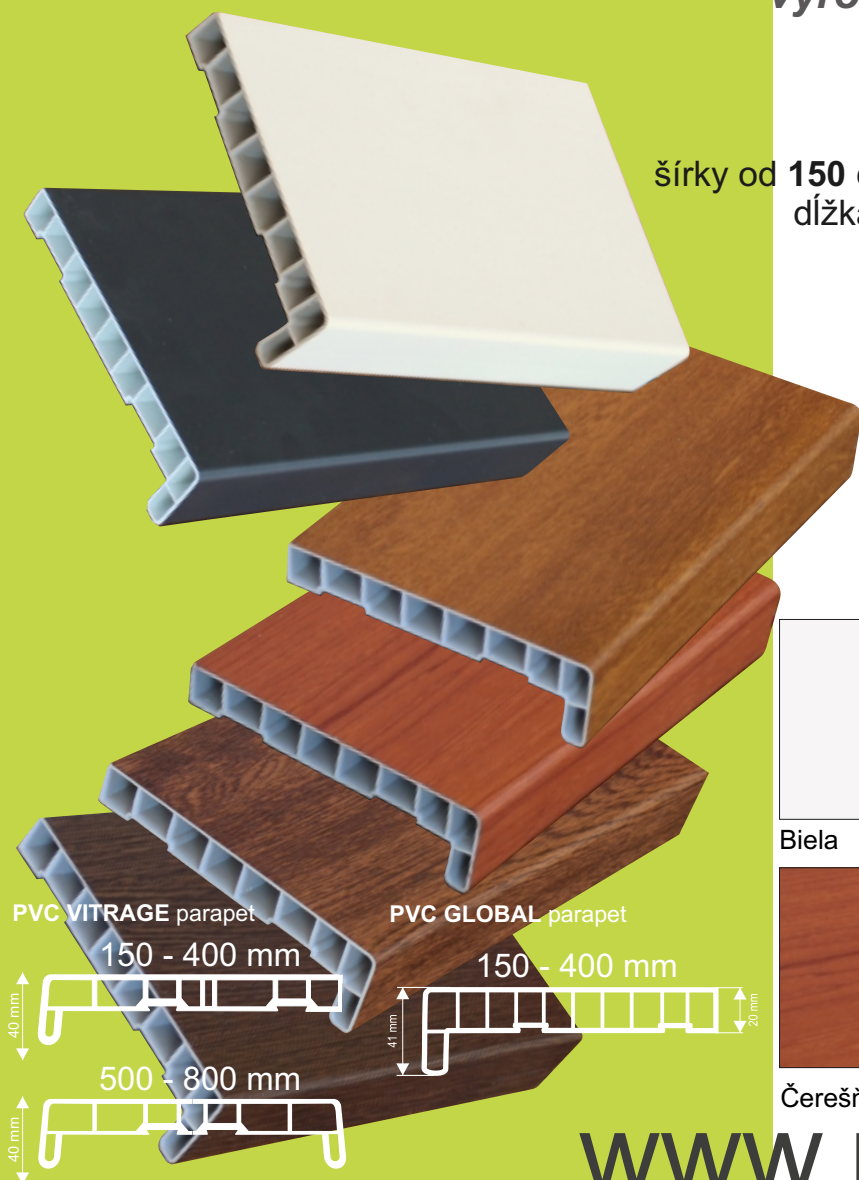

INTERIÉROVÉ PARAPETY

PVC

výrobná hrúbka PVC 40 / 41 mm

regranulát s PVC fóliou
alebo granulát s Akrylátovou fóliou
šírky od 150 do 400 mm, hrúbka 40 mm, 41 mm
dĺžka do 5 990 mm alebo do 6 000 mm

Biela, Antracit
Zlatý dub
Čerešňa
Orech
Bahenný dub

Farebné vyobrazenie sa môže odlišovať od skutočnosti.

Biela

Antracit

Zlatý dub

Čerešňa

Orech

Bahenný dub

www.parapety.sk