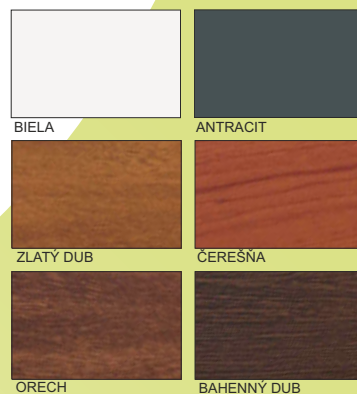

150 - 400 mm

600 mm

2 x nos Biela, Antracit

PVC VITRAGE parapet

150 - 600 mm

hrúbka 40 mm
šírky od 150 do 400 mm
dĺžka do 5 990 mm
alebo do 6 000 mm

Antracit
Biela
Bahenný dub
Čerešňa
Orech
Zlatý dub

Farebné vyobrazenie sa môže odlišovať od skutočnosti.
Naša spoločnosť si vyhradzuje zmeny alebo odchýlky / +/- / vo všetkých rozmeroch, farbách a prevedeniach.