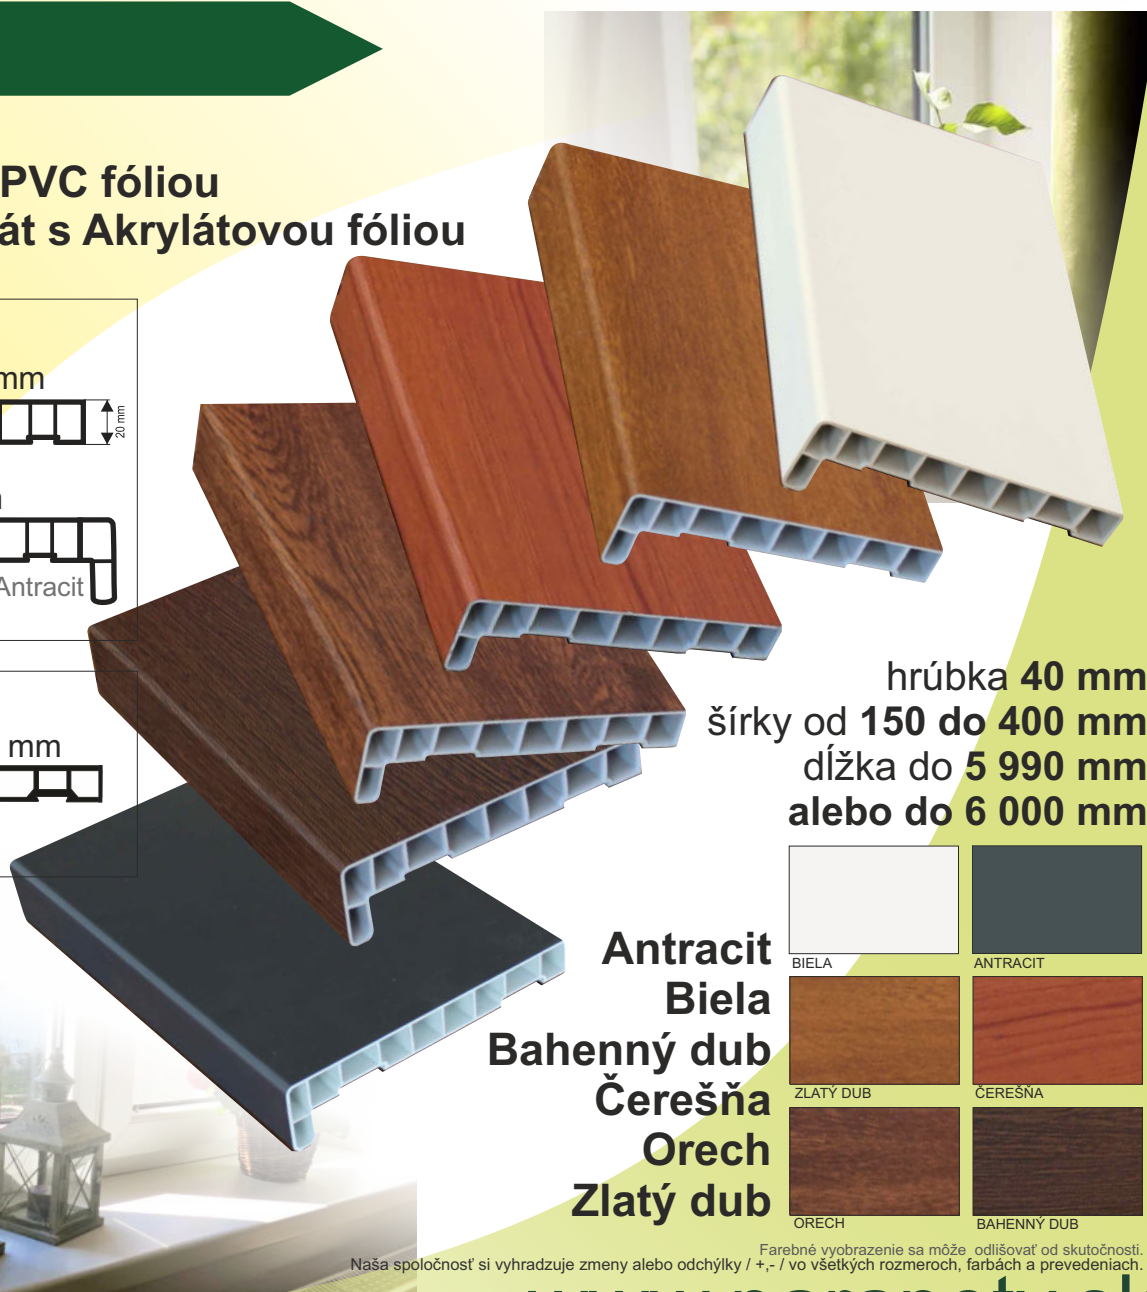

Rosnička® ...radosť tvorí krásne veci
stavebné, stolárske a nábytkové polotovary

INTERIÉROVÉ PARAPETY

výrobná hrúbka PVC 40 mm

PVC

regranulát s PVC fóliou
alebo granulát s Akrylátovou fóliou

PVC GLOBAL parapet

150 - 400 mm

600 mm

2 x nos Biela, Antracit

PVC VITRAGE parapet

150 - 600 mm

hrúbka 40 mm
šírky od 150 do 400 mm
dĺžka do 5 990 mm
alebo do 6 000 mm

Antracit
Biela
Bahenný dub
Čerešňa
Orech
Zlatý dub

Farebné vyobrazenie sa môže odlišovať od skutočnosti.
Naša spoločnosť si vyhradzuje zmeny alebo odchýlky / +/- / vo všetkých rozmeroch, farbách a prevedeniach.