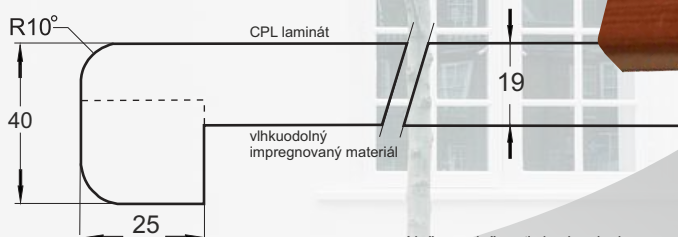

KRAKET 5032

BIELA 0126

MRAMOR CARRARA 048

ŠEDÁ UNI 1032

ONYX 5038

ANTRACIT 1001

Antracit 1001, Biela 0126  
Kraket 5032 Šedá UNI 1032  
Mramor Carrara 048  
Strieborná 4026  
Onyx 5038

Farebné vyobrazenie sa môže odlišovať od skutočnosti.