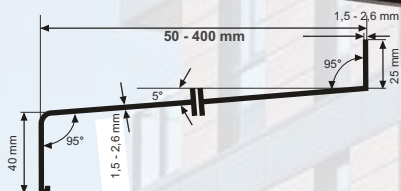

Rosnička® ...radosť tvoríť krásne veci
stavebné, stolárske a nábytkové polotovary

EXTERIÉROVÉ PARAPETY

výrobná hrúbka 1,50 - 2,60 mm, výška nosa 40mm

extrudované

zliatina hliníka **AlMgSiO,5 F22**
povrchová úprava
Polyesterovou farbou
alebo Eloxovaním

hrúbka 1,50 - 2,60 mm
dĺžka do 6 000 mm

BIELA RAL 9016

ELOX STRIEBORNÝ EV1

ELOX STR.BRONZ C33

ZLATÝ DUB RAL 8003

TMAVOHNEDA RAL 8019

ELOX TM.BRONZ C34

Biela RAL 9016
Zlatý dub RAL 8003
Tmavohnedá RAL 8019
Elox strieborný EV1
Elox stredný bronz C33
Elox tmavý bronz C34