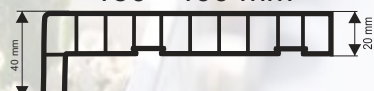

Rosnička [®] ...radosť tvoríť krásne veci
stavebné, stolárske a nábytkové polotovary

INTERIÉROVÉ PARAPETY

výrobná hrúbka PVC 20 mm, výška nosa 40mm

PVC

regranulát s PVC fóliou
alebo granulát
s Akrylátovou fóliou

150 - 400 mm

600 mm

Biela, Antracit
obostranný nos

hrúbka 20 mm
šírky od 150 do 400 mm
dĺžka do 5 990 mm
alebo do 6 000 mm

VITRAGE
Biela

PVC VITRAGE parapet

150 - 600 mm

Farebné vyobrazenie sa môže odlišovať od skutočnosti.