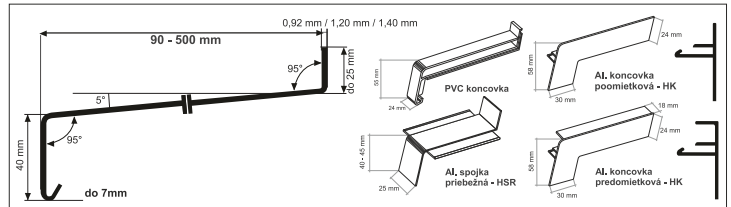

2025

Rosnička®

...radosť tvoríť krásne veci
stavebné, stolárske a nábytkové polotovary

MALOOBCHODNÝ CENNÍK

Cenník je platný od 1.5.2023

EXTERIÉROVÉ PARAPETY hliníkové hr. 0,92mm / 1,20mm / 1,40mm

OHÝBANÉ AL., EN AW3105 H46

šírka v mm	výrobná hrúbka 0,92 mm		výrobná hr. 1,20 mm	výrobná hr. 1,40 mm	AL koncovky	
	Bielá RAL9010, Antracit, Zlatý dub RAL8003, Elox st.bronz rezané	Hnedá RAL 8017 rezané	ELOX strieborný RAL 9006 rezané	Antracit RAL 7016 rezané	šírka/mm	cena
90	12,00	16,00	15,00	18,00	90	7,10
110	13,00	18,00	17,00	21,00	110	7,40
130	15,00	20,00	19,00	23,00	130	7,80
150	16,00	22,00	21,00	25,00	150	7,90
165	17,00	24,00	22,00	27,00	165	8,20
180	18,00	25,00	24,00	29,00	180	8,50
195	20,00	27,00	25,00	31,00	195	8,80
210	21,00	28,00	27,00	32,00	210	9,20
225	22,00	30,00	28,00	34,00	225	9,40
240	23,00	31,00	29,00	36,00	240	9,80
260	24,00	33,00	31,00	38,00	260	10,10
280	26,00	35,00	33,00	41,00	280	10,60
300	27,00	37,00	35,00	43,00	300	11,00
320	29,00	39,00	37,00	45,00	320	11,40
340	30,00	41,00	39,00	48,00	340	11,80
360	32,00	44,00	41,00	50,00	360	12,20
380	33,00	46,00	43,00	52,00	380	12,90
400	35,00	48,00	45,00	54,00	400	13,60